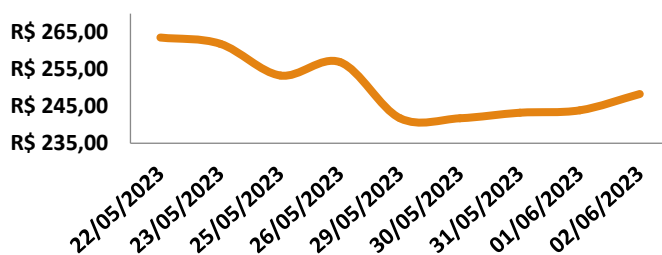

05 de junho de 2023

Preços da arroba do boi segue com queda

Mercado Internacional

Para a análise das exportações referentes a primeira semana do mês de junho/23, é aguardado atualização dos dados fornecidos pela Secretaria de Comércio Exterior (Secex), que tem previsão de divulgação para o dia 12 de junho/23. Segundo o portal da bovinocultura, embora o volume de carnes exportadas em maio passado tenha registrado aumento anual próximo de 10,6%, o valor por tonelada recuou -21,0%. Essencialmente, porque as carnes bovina e de frango permanecem com preços inferiores aos de um ano atrás.

INDICADOR BOI GORDO CEPEA/B3

Fonte: CEPEA

Mercado Nacional

O indicador boi gordo Cepea/B3, apresentou média de R\$243,79 por arroba, com variação de 0,84% no comparativo semanal. O mercado segue demonstrando escalas de abates confortáveis, com grande oferta de animais prontos. Que exercem pressão sobre os preços da arroba. Os preços da arroba bovina na última semana se mantiveram acomodados, no entanto demonstrou pequena reação no fim da semana.

PREÇO MÉDIO BOI GORDO E VACA GORDA À VISTA EM GOIÁS - R\$/@

Fonte: IFAG

Mercado Regional

Segundo dados coletados e divulgados pelo IFAG em Goiás, a média das cotações para o boi gordo à vista foi de R\$ 207,43 por arroba, com variação de -0,31% no comparativo semanal. Para vaca gorda à vista, a média das cotações foi de R\$186,25 por arroba, com variação de -0,52% no comparativo semanal. O valor do boi gordo segue com queda na cotação no mercado. O número de animais prontos é suficiente para manter as escalas de abate. O cenário para reposição atualmente apresenta variações nos preços nas diferentes categorias, com negociações voltadas para a categoria de Bezerros de 0 a 12 meses e Garrotes de 13 a 24 meses.