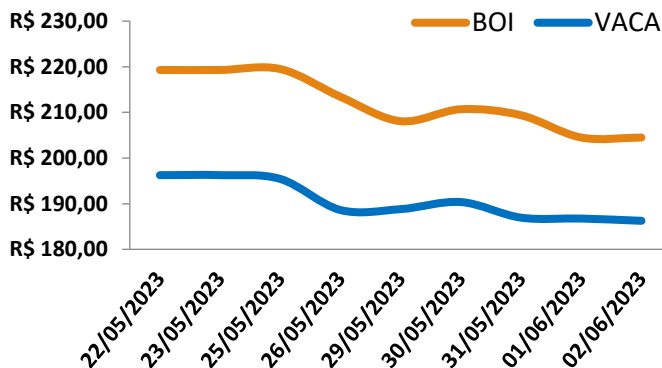

05 de junho de 2023

Preços da arroba do boi segue com queda

Mercado Internacional

Para a análise das exportações referentes a primeira semana do mês de junho/23, é aguardado atualização dos dados fornecidos pela Secretaria de Comércio Exterior (Secex), que tem previsão de divulgação para o dia 12 de junho/23. Segundo o portal da bovinocultura, embora o volume de carnes exportadas em maio passado tenha registrado aumento anual próximo de 10,6%, o valor por tonelada recuou -21,0%. Essencialmente, porque as carnes bovina e de frango permanecem com preços inferiores aos de um ano atrás.

INDICADOR BOI GORDO CEPEA/B3

Fonte: CEPEA

Mercado Nacional

O indicador boi gordo Cepea/B3, apresentou média de R\$243,79 por arroba, com variação de 0,84% no comparativo semanal. O mercado segue demonstrando escalas de abates confortáveis, com grande oferta de animais prontos. Que exercem pressão sobre os preços da arroba. Os preços da arroba bovina na última semana se mantiveram acomodados, no entanto demonstrou pequena reação no fim da semana.

PREÇO MÉDIO BOI GORDO E VACA GORDA À VISTA EM GOIÁS - R\$/@

Fonte: IFAG

Mercado Regional

Segundo dados coletados e divulgados pelo IFAG em Goiás, a média das cotações para o boi gordo à vista foi de R\$ 207,43 por arroba, com variação de -0,31% no comparativo semanal. Para vaca gorda à vista, a média das cotações foi de R\$186,25 por arroba, com variação de -0,52% no comparativo semanal. O valor do boi gordo segue com queda na cotação no mercado. O número de animais prontos é suficiente para manter as escalas de abate. O cenário para reposição atualmente apresenta variações nos preços nas diferentes categorias, com negociações voltadas para a categoria de Bezerros de 0 a 12 meses e Garrotes de 13 a 24 meses.