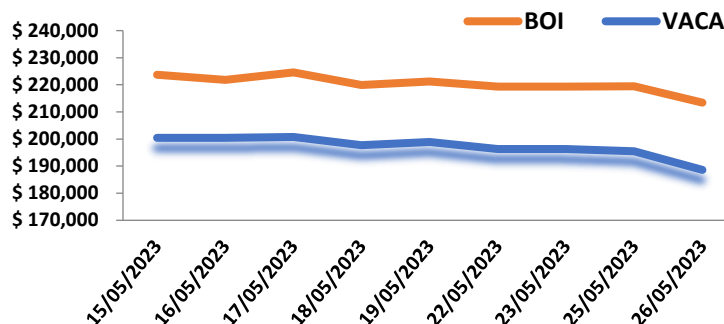

Mercado Nacional

O indicador boi gordo Cepea/B3, apresentou média de R\$258,64 por arroba, com variação de -1,86% no comparativo semanal. O mercado físico do boi gordo segue com preços enfraquecidos. O número de animais que estão sendo ofertados é grande, sendo o principal elemento de pressão no ciclo pecuário, em razão da menor capacidade de retenção em meio ao desgaste das pastagens devido à época seca. Também existe um grande número de matrizes descartadas, em um momento de menor atratividade da reposição.

Mercado Regional

Segundo dados coletados e divulgados pelo IFAG em Goiás, a média das cotações para o boi gordo à vista foi de R\$ 217,88 por arroba, com variação de -0,65% no comparativo semanal. Para vaca gorda à vista, a média das cotações foi de R\$194,13 por arroba, com variação de -1,08% no comparativo semanal. O mercado segue exercendo pressão sobre os valores da arroba do boi, onde poucos pecuaristas estão conseguindo melhores condições de negociações. O alto número de animais ofertados e o mercado consumidor apresentando baixa liquidez, influencia diretamente nas cotações. O cenário para reposição atualmente apresenta variações nos preços das diferentes categorias, com negociações voltadas para a categoria de Bezerros de 0 a 12 meses

INDICADOR BOI GORDO CEPEA/B3

Fonte: CEPEA

PREÇO MÉDIO BOI GORDO E VACA GORDA À VISTA EM GOIÁS - R\$/@

Fonte: IFAG

MÉDIA DE PREÇOS ANIMAIS DE REPOSIÇÃO EM GOIÁS			
Categorias	0 - 12	13 - 24	25 - 36
Nelore Macho	R\$1.870,00	R\$1.955,00	R\$2.687,50
Nelore Fêmea	R\$1.285,00	R\$1.485,00	R\$1.975,00
Mestiço Macho	R\$1.200,00	R\$1.725,00	R\$2.315,00
Mestiço Fêmea	R\$917,50	R\$1.252,50	R\$1.542,50