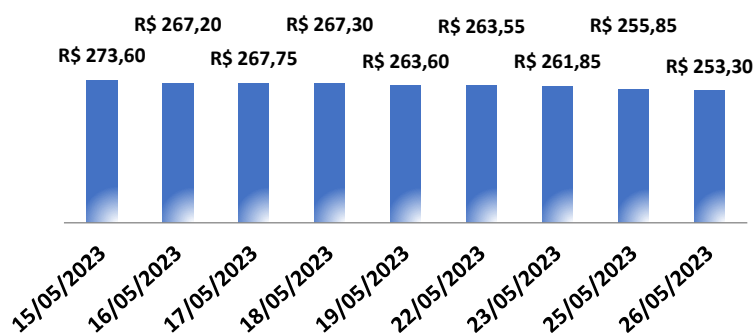

Mercado Nacional

O indicador boi gordo Cepea/B3, apresentou média de R$258,64 por arroba, com variação de -1,86% no comparativo semanal. O mercado físico do boi gordo segue com preços enfraquecidos. O número de animais que estão sendo ofertados é grande, sendo o principal elemento de pressão no ciclo pecuário, em razão da menor capacidade de retenção em meio ao desgaste das pastagens devido à época seca. Também existe um grande número de matrizes descartadas, em um momento de menor atratividade da reposição.

Mercado Regional

Segundo dados coletados e divulgados pelo IFAG em Goiás, a média das cotações para o boi gordo à vista foi de R$ 217,88 por arroba, com variação de -0,65% no comparativo semanal. Para vaca gorda à vista, a média das cotações foi de R$194,13 por arroba, com variação de -1,08% no comparativo semanal. O mercado segue exercendo pressão sobre os valores da arroba do boi, onde poucos pecuaristas estão conseguindo melhores condições de negociações. O alto número de animais ofertados e o mercado consumidor apresentando baixa liquidez, influencia diretamente nas cotações. O cenário para reposição atualmente apresenta variações nos preços das diferentes categorias, com negociações voltadas para a categoria de Bezerros de 0 a 12 meses

INDICADOR BOI GORDO CEPEA/B3

Fonte: CEPEA